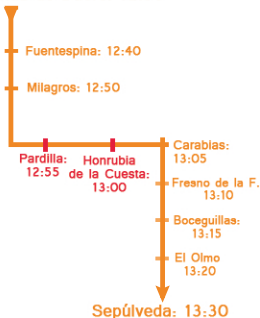

Línea Regular Aranda de Duero - Sepúlveda

Fuentespina - Milagros - Pardilla- Honrubia  
Carabias - Fresno - Boceguillas - El Olmo  
Lunes, Miércoles, Viernes y Sábado

Aranda de Duero: 12:30

Horarios  
Aproximados  
Festivos sin serv.